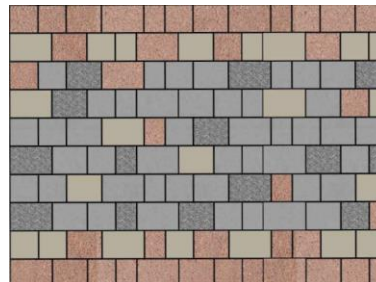

Примеры комбинаций форм и цветов:

1. **Авеню** (набор из 4х размеров) можно использовать как в моноцветах, так и в комбинации с базовым серым цветом.

Рис.1

Рис.1. Марон

Рис.2

Рис.2. Серый, Марон,
Гавана, Серый гранулированный

Рис.3

Рис.3. Серый, Серый гранулированный,
Песчаник,
Персик.агат гранулированный

Рис.4

Рис.4. Серый, Серый гранулированный,
Гавана, Песчаник

2. **Эклипс** (в наборе 1 элемент) можно использовать как в моноцветах, так и в комбинации с базовым серым цветом.

Рис.1

Рис.1. Гавана, Песчаник, Серый,
Доломит

Рис.2

Рис.2. Серый, Лагуна

Рис.3

Рис.3. Серый, Марон

Рис.4

Рис.4. Серый гранулированный, гавана,
Доломит, Песчаник