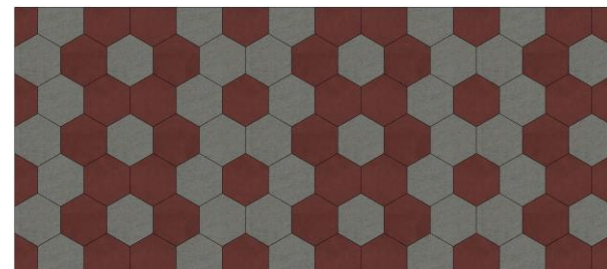

Примеры комбинаций форм и цветов:

1. **Авеню** (набор из 4х размеров) можно использовать как в моноцветах, так и в комбинации с базовым серым цветом.

Рис.1

Рис.1. Марон

Рис.2

Рис.2. Серый, Марон,
Гавана, Серый гранулированный

Рис.3

Рис.3. Серый, Серый гранулированный,
Песчаник,
Персик.агат гранулированный

Рис.4

Рис.4. Серый, Серый гранулированный,
Гавана, Песчаник

2. **Эклипс** (в наборе 1 элемент) можно использовать как в моноцветах, так и в комбинации с базовым серым цветом.

3. **Пэчворк** (в наборе 1 элемент) можно использовать как в моноцветах, так и в комбинации с базовым серым цветом.

Рис.1

Рис.1. Гавана, Марон, Персик.агат гранулированный, Серый, Доломит, Лагуна, Песчаник

Рис.2

Рис.2. Марон, Гавана, Доломит, Персик.агат гранулированный, Песчаник

Рис.3

Рис.3. Марон, Серый

Рис.4

Рис.4. Гавана, Лагуна, Доломит, Серый, Песчаник

Рис.5

Рис.5. Гавана, Серый, Лагуна, Доломит,