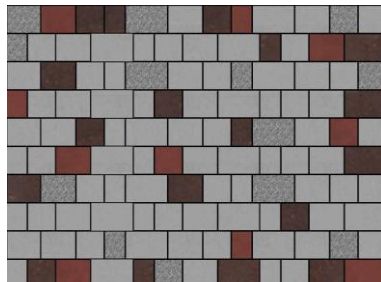

Что общего между пчелиными сотами, палубной доской и стилем ретро?

Одна общая скидка 15% на формы-новинки сезона 2019

АКЦИЯ ПРОВОДИТСЯ В ПЕРИОД С 26 АВГУСТА ДО КОНЦА ОСЕНИ

3 ФОРМЫ:	6 ЦВЕТОВ:		СКИДКА:
Авеню Пэчворк Эклипс	Марон Гавана Лагуна	Персиковый агат Песчаник Доломит	15%

Примеры комбинаций форм и цветов:

1. **Авеню** (набор из 4х размеров) можно использовать как в моноцветах, так и в комбинации с базовым серым цветом.

Рис.1

Рис.1. Марон

Рис.2

Рис.2. Серый, Марон,
Гавана, Серый гранулированный

Рис.3

Рис.3. Серый, Серый гранулированный,
Песчаник,
Персик.агат гранулированный

Рис.4

Рис.4. Серый, Серый гранулированный,
Гавана, Песчаник

2. **Эклипс** (в наборе 1 элемент) можно использовать как в моноцветах, так и в комбинации с базовым серым цветом.

3. **Пэчворк** (в наборе 1 элемент) можно использовать как в моноцветах, так и в комбинации с базовым серым цветом.

Рис.1

Рис.1. Гавана, Марон, Персик.агат гранулированный, Серый, Доломит, Лагуна, Песчаник