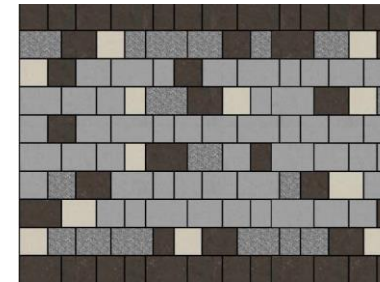

Примеры комбинаций форм и цветов:

1. **Авеню** (набор из 4х размеров) можно использовать как в моноцветах, так и в комбинации с базовым серым цветом.

Рис.1

Рис.1. Марон

Рис.2

Рис.2. Серый, Марон,
Гавана, Серый гранулированный

Рис.3

Рис.3. Серый, Серый гранулированный,
Песчаник,
Персик.агат гранулированный

Рис.4

Рис.4. Серый, Серый гранулированный,
Гавана, Песчаник

2. **Эклипс** (в наборе 1 элемент) можно использовать как в моноцветах, так и в комбинации с базовым серым цветом.

Рис.1

Рис.1. Гавана, Песчаник, Серый,
Доломит

Рис.2

Рис.2. Серый, Лагуна

Рис.3

Рис.3. Серый, Марон

Рис.4

Рис.4. Серый гранулированный, гавана,
Доломит, Песчаник

3. **Пэчворк** (в наборе 1 элемент) можно использовать как в моноцветах, так и в комбинации с базовым серым цветом.

Рис.1

Рис.1. Гавана, Марон, Персик.агат гранулированный, Серый, Доломит, Лагуна, Песчаник