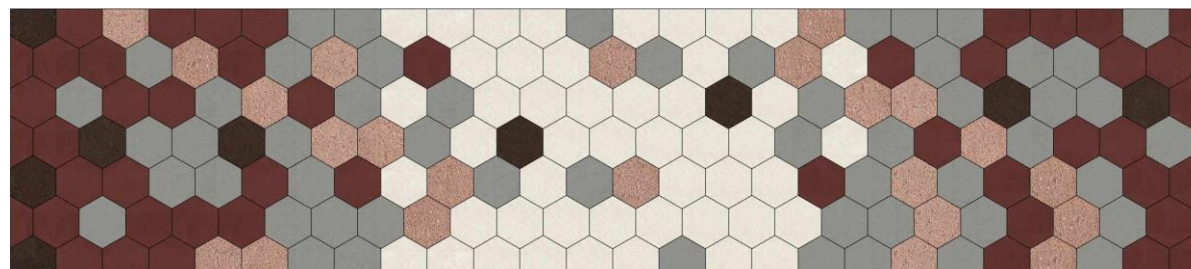

Примеры комбинаций форм и цветов:

1. **Авеню** (набор из 4х размеров) можно использовать как в моноцветах, так и в комбинации с базовым серым цветом.

Рис.1

Рис.1. Марон

Рис.2

Рис.2. Серый, Марон,
Гавана, Серый гранулированный

Рис.3

Рис.3. Серый, Серый гранулированный,
Песчаник,
Персик.агат гранулированный

Рис.4

Рис.4. Серый, Серый гранулированный,
Гавана, Песчаник

2. **Эклипс** (в наборе 1 элемент) можно использовать как в моноцветах, так и в комбинации с базовым серым цветом.

3. **Пэчворк** (в наборе 1 элемент) можно использовать как в моноцветах, так и в комбинации с базовым серым цветом.

Рис.1

Рис.1. Гавана, Марон, Персик.агат гранулированный, Серый, Доломит, Лагуна, Песчаник

Рис.6

Рис.6. Марон, Серый

Рис.7

Рис.7. Гавана, Марон, Серый, Персик.агат гранулированный, Песчаник